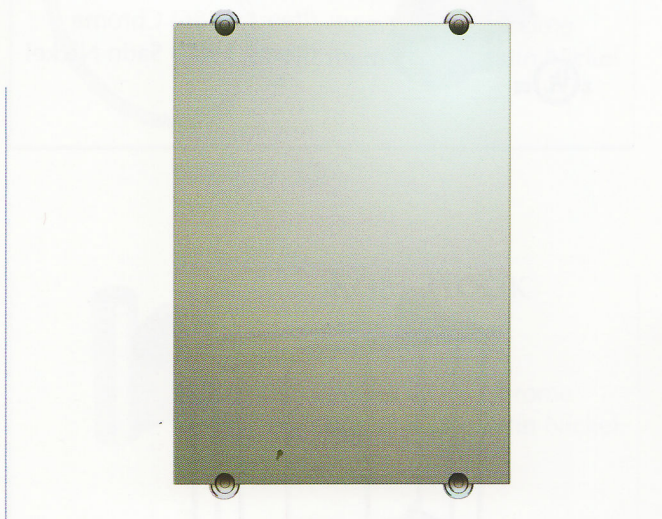

### TILTING WALL MIRROR

Oval (19½"W. × 26½"H.)  
Beveled

(Item# 4249) Chrome  
(Item# 4299) Satin Nickel

Round (19½" dia.)  
(Item# 4249R) Chrome  
(Item# 4299R) Satin Nickel