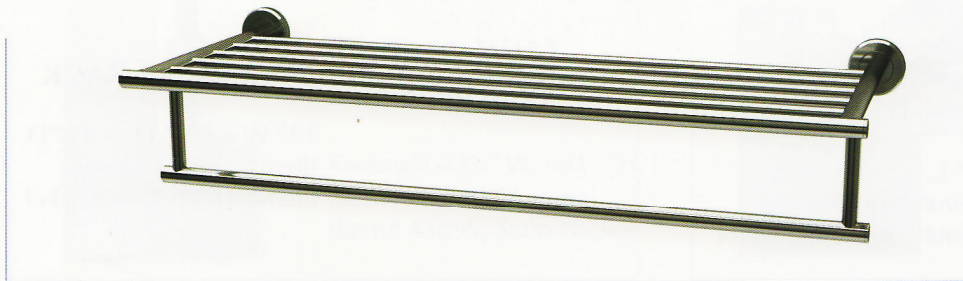

MINIMALIST MIRROR

22"W. × 30"H.
(Item# 1561) Chrome
(Item# 1562) Satin Nickel

MINIMALIST TOWEL RACK

26"W. × 5"H.
(Item# 4247) Chrome
(Item# 4297) Satin Nickel