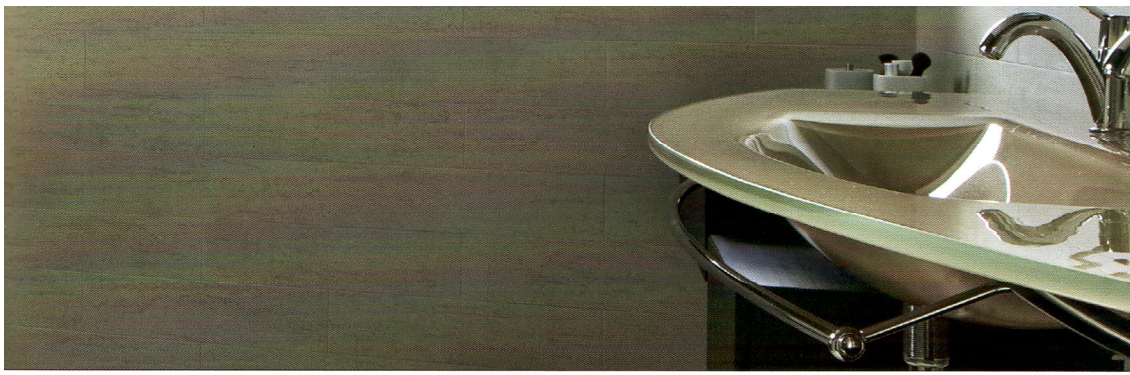

TILTING WALL MIRROR (BEVELED)

Oval
(19½"W. × 26½"H.)
(Item# 4149) Chrome
(Item# 4159) Satin Nickel

Large Oval
(24"W. × 32"H.)
(Item# 4149LG) Chrome
(Item# 4159LG) Satin Nickel

Rectangle
(23½" W. × 31½"H.)
(Item# 4149S) Chrome
(Item# 4159S) Satin Nickel

LIGHTING SCONCES

Single Sconce
5" W.
(Item# 1690) Chrome
(Item# 1691) Satin Nickel
100W max,
Medium base bulb required

Triple Sconce
18" W.
(Item# 1696) Chrome
(Item# 1697) Satin Nickel
100W max,
3 Medium base bulbs required