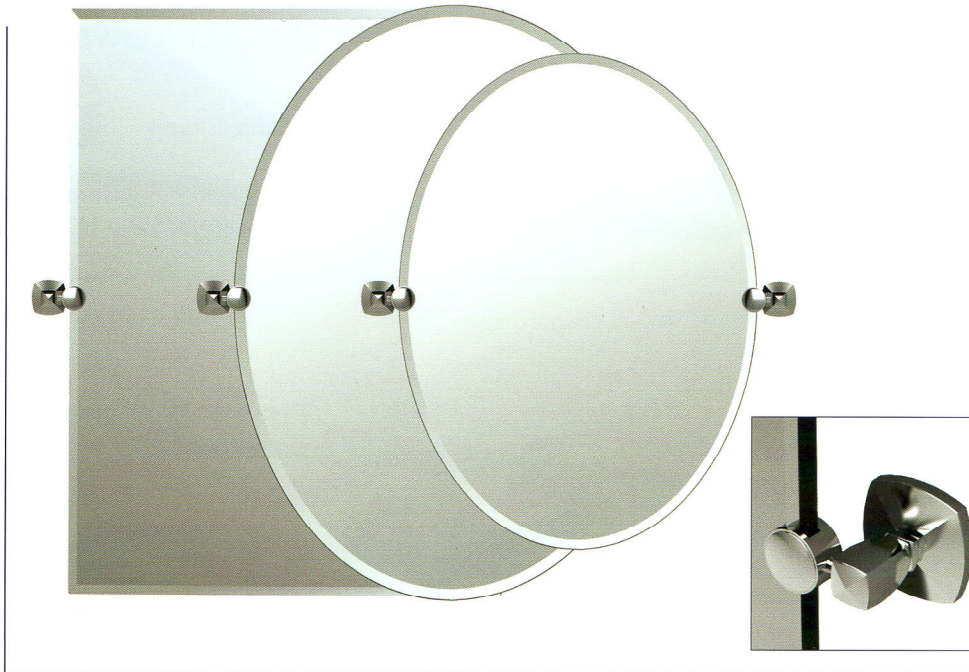

## GLASS SHELF

20 1/8"L., 5 1/4"D.,  
8mm Tempered Glass  
(Item# 4146) Chrome  
(Item# 4156) Satin Nickel

Curved Glass Shelf

Chrome

Satin Nickel

### TILTING WALL MIRROR (BEVELED)

Oval  
 (19½"W. × 26½"H.)  
 (Item# 4149) Chrome  
 (Item# 4159) Satin Nickel

Large Oval  
 (24"W. × 32"H.)  
 (Item# 4149LG) Chrome  
 (Item# 4159LG) Satin Nickel

Rectangle  
 (23½" W. × 31½"H.)  
 (Item# 4149S) Chrome  
 (Item# 4159S) Satin Nickel