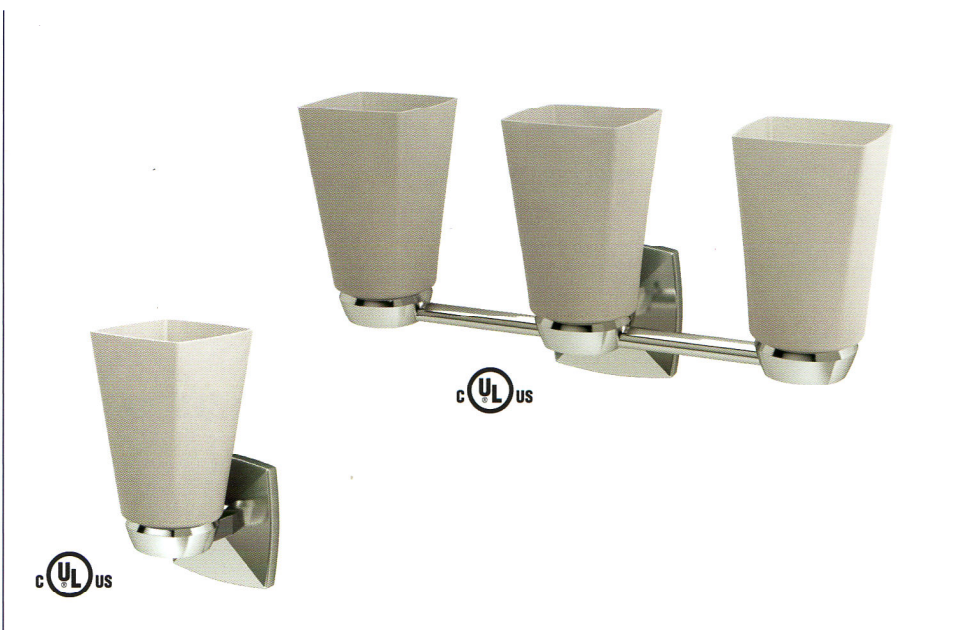

## GLASS SHELF

20 1/8"L., 5 1/4"D.,  
8mm Tempered Glass  
(Item# 4146) Chrome  
(Item# 4156) Satin Nickel

Curved Glass Shelf

Chrome

Satin Nickel

### TILTING WALL MIRROR (BEVELED)

Oval  
 (19½"W. × 26½"H.)  
 (Item# 4149) Chrome  
 (Item# 4159) Satin Nickel

Large Oval  
 (24"W. × 32"H.)  
 (Item# 4149LG) Chrome  
 (Item# 4159LG) Satin Nickel

Rectangle  
 (23½" W. × 31½"H.)  
 (Item# 4149S) Chrome  
 (Item# 4159S) Satin Nickel